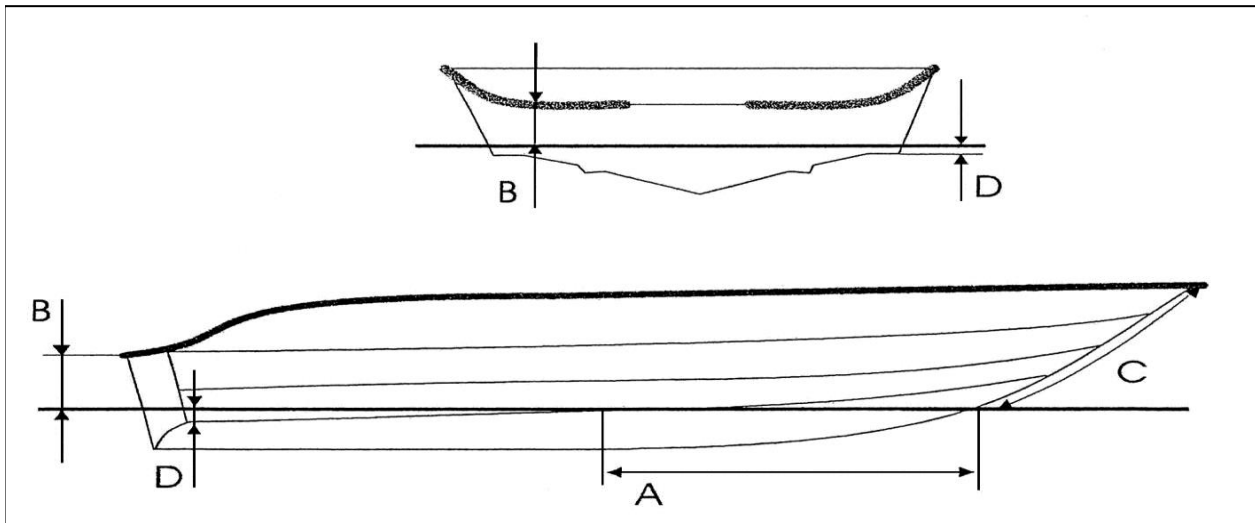

BELLA

AQUADOR

FLIPPER

AQUADOR, BELLA JA FLIPPER
- VENEIDEN VESILINJAT

AQUADOR, BELLA OCH FLIPPER
- BÅTARNAS VATTENLINJER

AQUADOR, BELLA AND FLIPPER
- BOAT WATERLINES

HUOM!

Kaikki mitat ovat varsinainen vesilinja + 50mm. Eli näillä mitoilla maalataan pohja.

Keltaisella varmistetut mitat.

Maalaa pohjamaali näillä mitoilla.

Paint the antifouling with these dimensions

Måla antifoulingfärg med dessa dimensioner

BELLA

441 R	40 EFI	93			12
485 R		94			8
471 R	60 EFI	101			10
500 R		104			11
500 Twin	80 EFI	106			13
500 R	EFI 80	115			13
500 Excel	90 Optimax	101			11
525 R	60 EFI	108			8,5
525 R	80 EFI	117			14
530 Excel	Mercury 115 EFI	115			14
560HT	80 EFI	104			14
570 Excel		113			8
560 HT	EFI 115	106			14
580 C	EFI 100	102			15,5
580 C	Mercury 115 Optimax	110			16
600 Twin	Mercury 150 Optimax	110			10,5
600 R		114			12
600 Ocean		116			13
630 dc		121			12
630 RC		125			13
621 DC	Mercury Verado 135	98			7,5
640 DC	MerCruiser 4,3 MPI	106			18
652	MerCruiser 4,3 MPI	112			18
655		115			19
703	Yanmar 3JH4E	90-115			13
703	Yanmar 3JH4E	96			20
765	Volvo Penta D4	146			23
Falcon 26	Volvo Penta D3	120			22
600DC	MerC. 3,0	108			12
570 Ex	100 EFI	113			8