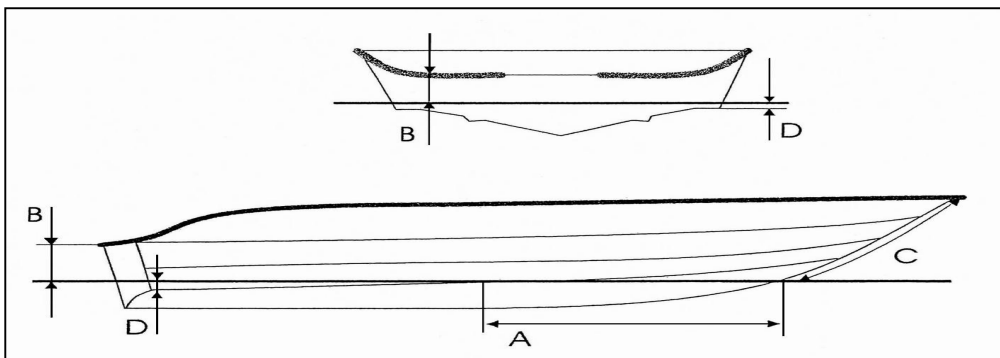

BELLA 600 R

Recommended propeller

Engine	Propeller	Alternative	Inst. Height
80 L EFI	13.75x15" Black Max Spare nr. 77342A45	16" Vengeance Spare nr. 4816986A46	1.
100 CT L EFI	14.75x16" Enertia Spare nr. 898992A46	-	2.
115 CT L EFI	14x19" Enertia Spare nr. 898998A46	14.75x19" Tempest Plus Spare nr. 825860A47	2.
150 L EFI	14.5x17" Enertia Spare nr. 898994A46	-	2.

Fuel tank volyme:

130 L.

Antifouling paint line. These are actual dimensions for antifouling paint.

D:	12 cm
C:	114 cm

NOTE !

Bella Boats reserves the right to make changes to this listing without prior notice. Check listing regularly for changes !