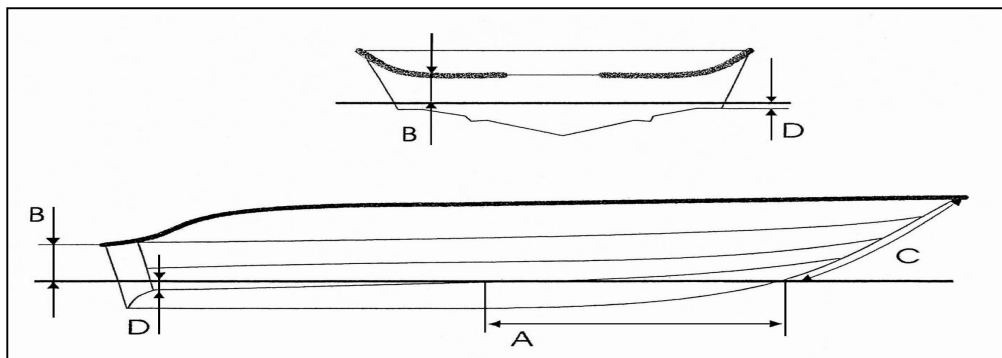

BELLA 600 BR

Recommended propeller

Engine	Propeller	Alternative	Inst. Height
80 L EFI	13.75x15" Black Max Spare nr. 77342A45	16" Vengeance Spare nr. 4816986A46	1.
100 CT L EFI	14.75x16" Enertia Spare nr. 898992A46	-	2.
115 CT L EFI	14x19" Enertia Spare nr. 898998A46	14.75x19" Tempest Plus Spare nr. 825860A47	2.
150 L EFI	14.5x17" Enertia Spare nr. 898994A46	-	2.

Fuel tank volyme:

130 L.

Antifouling paint line. These are actual dimensions for antifouling paint.

D:	11 cm
C:	111 cm

NOTE !

Bella Boats reserves the right to make changes to this listing without prior notice. Check listing regularly for changes !